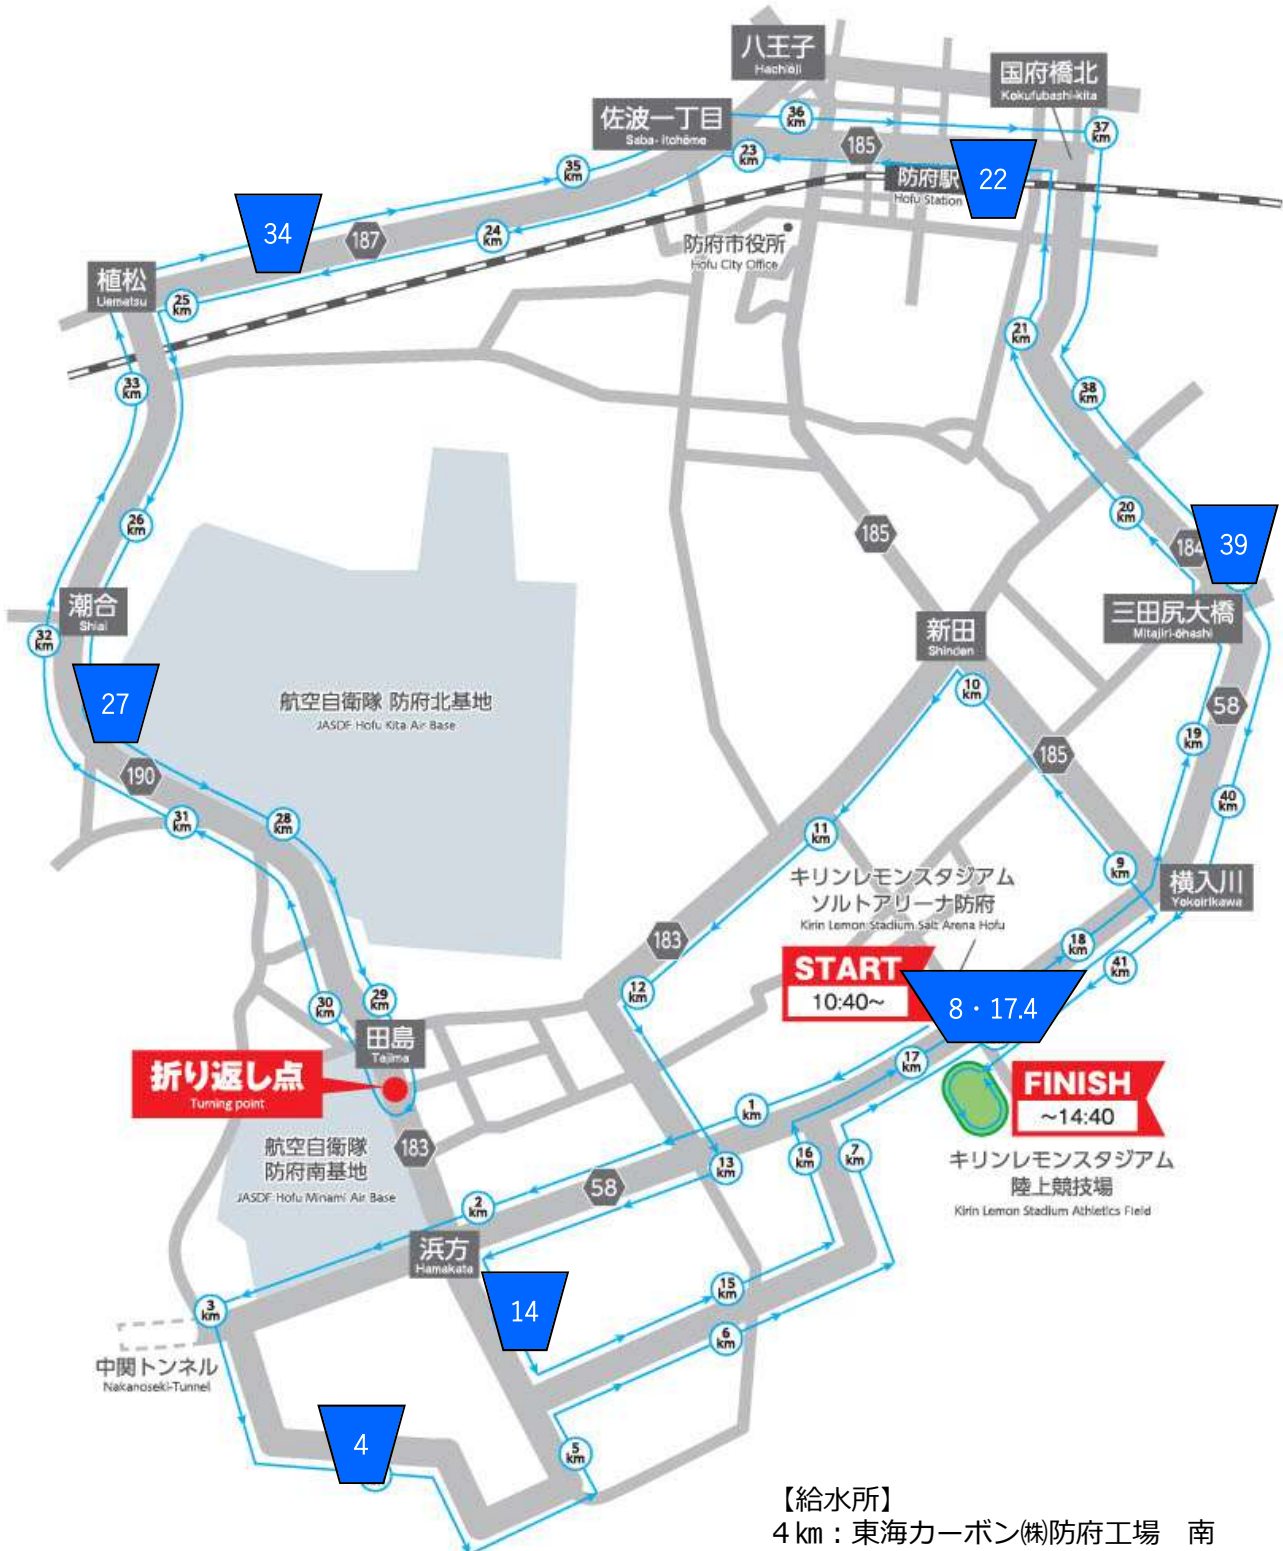

トイレマップ

【仮設トイレ】

- A ソルトアリーナ防府 武道館前
- B (株)ヒロタニ防府工場南
- C 東山口信用金庫 中関支店
- D 浜方交差点 南
- E 防府市クリーンセンター
- F 大村印刷
- G 折り返し点
- H セブンイレブン西浦
- I 防府共同生コン(株)
- J 自在な整骨院・はりきゅう院
- K アスピラート
- L 三田尻港湾福祉センター前

給水所マップ

【給水所】

- 4 km : 東海カーボン(株)防府工場 南
- 8・17.4 km : ソルトアリーナ東側
- 14 km : 浜方交差点 南
- 22 km : アスピラート前
- 27 km : (株)藤商 前
- 34 km : トヨタカローラ山口防府西店前
- 39 km : 協和発酵バイオ(株)東門前